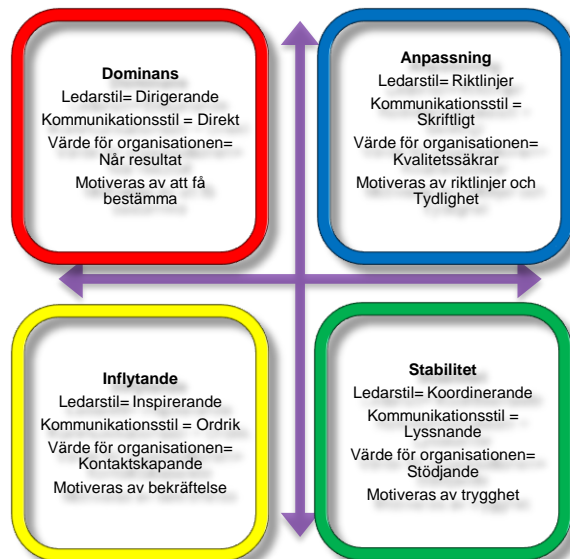

Erbjudande januari - februari 2012

SSG Konsult erbjuder företag och organisationer nedan pris vid tecknande för erbjudandet senast 29 februari med genomförande under januari t o m mars 2012.

- Självskattningsanalys via webben och personlig återkoppling med ett coachsamtal (ca 60 min)

SEK 3000 ex moms per person

(priset gäller för återkoppling till minst fyra deltagare under samma dag)

- ½ dags workshop i grupp. Med den egna profilen som utgångspunkt arbetar vi med den egna kommunikationsprofilen och andras profiler samt hur vi kan bemöta varandra för ökad förståelse och mindre missförstånd.

Förutsättningen för workshop är att ovan självskattningsanalys är gjord och återkopplad innan.

SEK 5900 ex moms för grupp om max 10 personer.

(ev restid och reskostnader tillkommer för uppdrag utanför Stockholm)

För mer information eller för att teckna erbjudandet kontakta:

Irene Häll

irene@ssgkonsult.se

Tfn nr 076-103 30 32

Ange erbjudandekod: 458